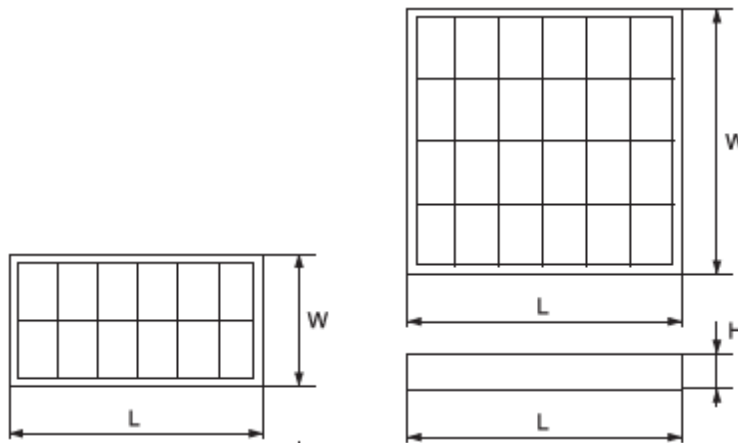

TECHNICAL SPECIFICATION

LENA – I with LED tubes

Technical data

- Rated voltage : 230V/50Hz
- Type of light source : LED tube
 - T8 10W 850Lm
 - T8 18W 1700Lm
- Protection against dust and moisture : IP21
- Housing: white powder painted sheet steel
- Reflector : aluminum single parabolic mirror
- Long life : 30000 hours
- Base: G13
- Colour rendering index: Ra≥80

Variants and dimensions

- LENA – I BM (recessed mounted luminaire) with LED tubes

Watt	Colour temp. (K)	Colour body	Size			Catalogue number	Packing (pcs)
			Length	Width	Height		
2X10W	6400	white	595	295	70	9LBM260LEDKCW	1
2X10W	4000	white	595	295	70	9LBM260LEDK	1
4X10W	6400	white	595	595	70	9LBM460LEDKCW	1
4X10W	4000	white	595	595	70	9LBM460LEDK	1
2X18W	6400	white	1195	295	70	9LBM2120LEDKCW	1
2X18W	4000	white	1195	295	70	9LBM2120LEDK	1

- LENA – I OM (surface mounting) with LED tubes

Watt	Colour temp. (K)	Colour body	Size			Catalogue number	Packing (pcs)
			Length	Width	Height		
2X10W	6400	white	608	308	70	9LOM260LEDK CW	1
2X10W	4000	white	608	308	70	9LOM260LEDK	1
4X10W	6400	white	608	608	70	9LOM460LEDK CW	1
4X10W	4000	white	608	608	70	9LOM460LEDK	1
2X18W	6400	white	1218	308	70	9LOM2120LEDK CW	1
2X18W	4000	white	1218	308	70	9LOM2120LEDK	1